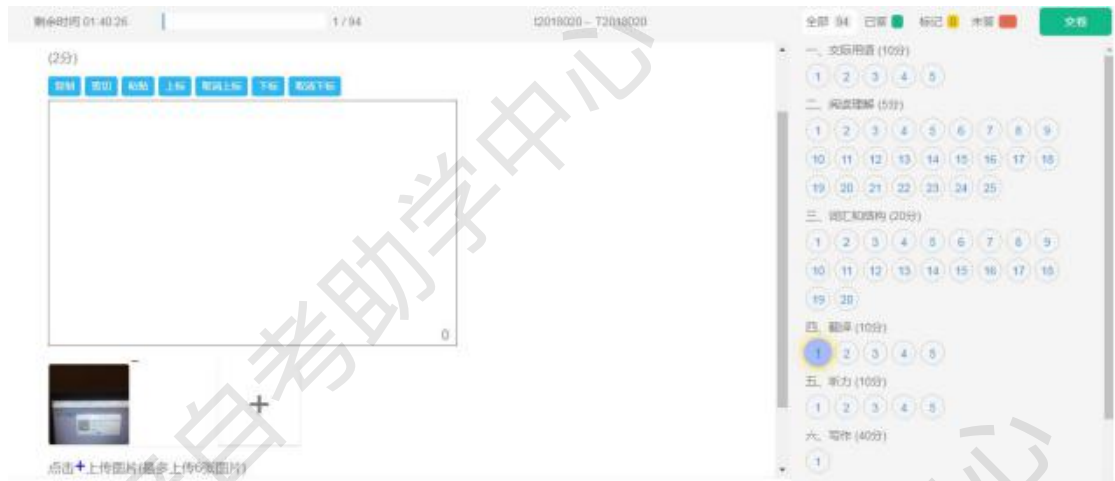

中途如若因为特殊情况导致答题中断，在规定时间内重新登陆后仍可继续考试（考试时长会在中断处重新开始计时），若中断时间超过规定的重连时间，系统则会为本次考试自动交卷；

(4) 答题页面会显示考试剩余时间、全部题目数量（黑色）、已答题数量（绿色）、标记题数量（黄色）、未答题数量（深红），以此提示考生考试进度

* 每道题目序号前有标记按钮，可用来标记有疑虑的题目

* 右侧答题导航区根据标号色块显示答题进度，点击标号则会显示切至该题

* 考试过程中，系统会随机对考生的现场进行抓拍，并给出提示，请考生严格遵守考试纪律要求完成考试。

* 客观题特殊题型（作图题）作答方法：图片上传

(1) 点击答题区域下方上传图片按钮，如图：

(2) 弹出答题二维码，扫描二维码拍照上传：、

(3) 点击开始拍照, 并拍照上传 (点击+可以上传), 如图:

(4) 确认上传，再点击电脑屏幕上确认按钮，即上传完成

(5) 作答完成后点击右上角“交卷”弹出确认界面，点击确定即可交卷完成

本次考试

注意:

系统有冻结时间，在冻结时间内，交卷会无效，只有当考试时间超过冻结时间后，方可正常交卷。交卷后，系统会将客观题的分数显示出来，主观题部分待学院批阅完成后，由学院发布。

如交卷后显示的是：成绩待审核，则说明在考试过程中系统监测到考试过程中有疑是光线拍摄不足、摄像头被遮挡、其它人员入镜、非本人考试等情况，需要学校审核后，成绩才会公布。

4、离线考试 (大作业)

离线考试根据学校安排开放, 待考考试列表中显示考生可参加的待考考试信