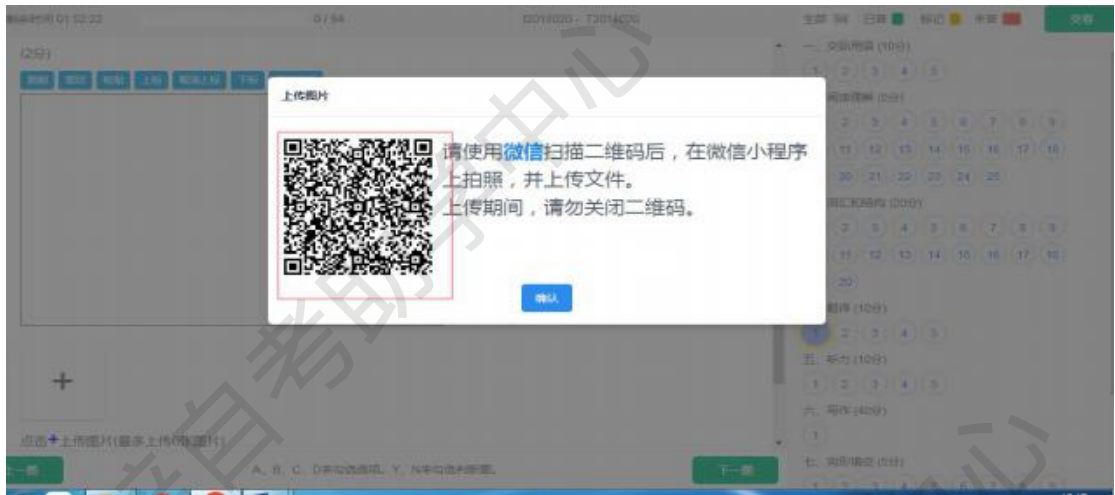

中途如若因为特殊情况导致答题中断，在规定时间内重新登陆后仍可继续考试（考试时长会在中断处重新开始计时），若中断时间超过规定的重连时间，系统则会为本次考试自动交卷；

(4) 答题页面会显示考试剩余时间、全部题目数量（黑色）、已答题数量（绿色）、标记题数量（黄色）、未答题数量（深红），以此提示考生考试进度

* 每道题目序号前有标记按钮，可用来标记有疑虑的题目

* 右侧答题导航区根据标号色块显示答题进度，点击标号则会显示切至该题

* 考试过程中，系统会随机对考生的现场进行抓拍，并给出提示，请考生严格遵守考试纪律要求完成考试。

* 客观题特殊题型（作图题）作答方法：图片上传

(1) 点击答题区域下方上传图片按钮，如图：

(2) 弹出答题二维码，扫描二维码拍照上传：、

(3) 点击开始拍照, 并拍照上传 (点击+可以上传), 如图:

(4) 确认上传，再点击电脑屏幕上确认按钮，即上传完成

(5) 作答完成后点击右上角“交卷”弹出确认界面，点击确定即可交卷完成

本次考试

注意:

系统有冻结时间，在冻结时间内，交卷会无效，只有当考试时间超过冻结时间后，方可正常交卷。交卷后，系统会将客观题的分数显示出来，主观题部分待学院批阅完成后，由学院发布。

如交卷后显示的是：成绩待审核，则说明在考试过程中系统监测到考试过程中有疑是光线拍摄不足、摄像头被遮挡、其它人员入镜、非本人考试等情况，需要学校审核后，成绩才会公布。

4、离线考试 (大作业)

离线考试根据学校安排开放, 待考考试列表中显示考生可参加的待考考试信