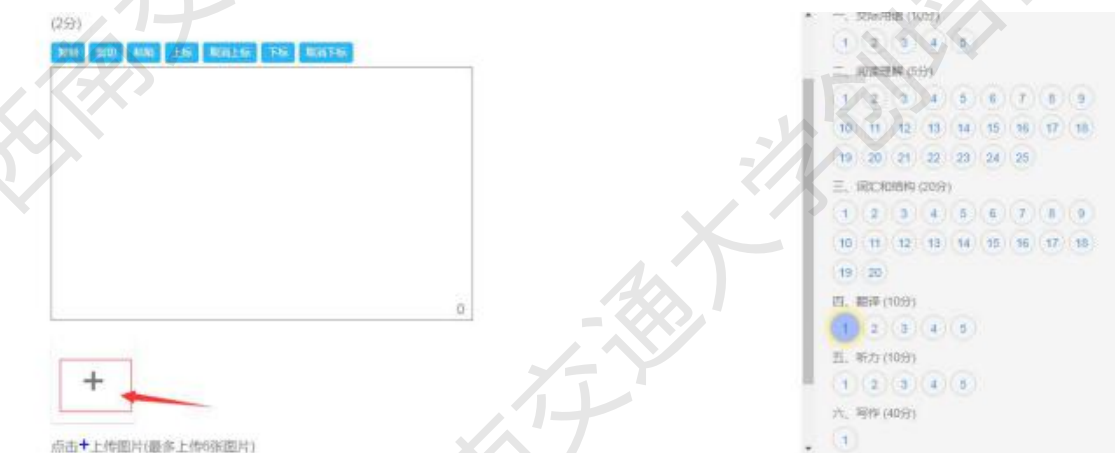

(2) 弹出答题二维码，扫描二维码拍照上传：、